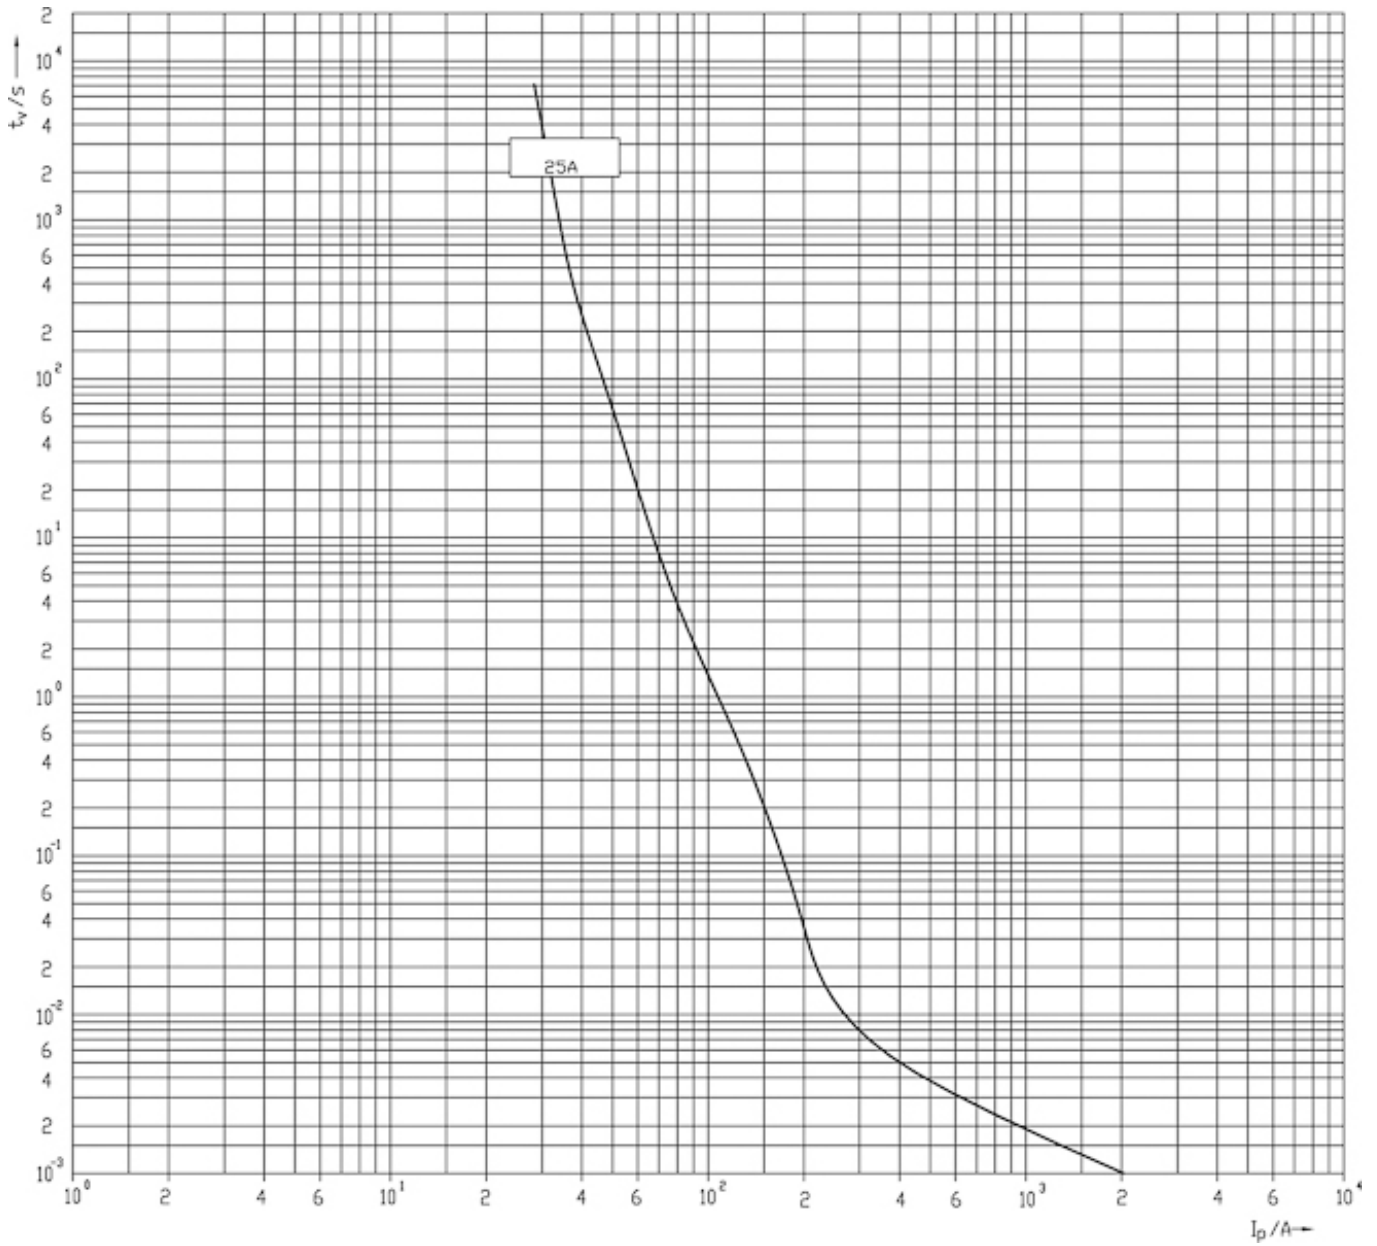

SU CH14x65 gPV 25A 1000V

Особенности

Артикул	002637329
Наименование	SU CH14x65 gPV 25A 1000V
Вес	19.1
Группа	Плавкие вставки С (gPV, gR)
Отключающая способность dc (kA)	10
Характеристика	gPV
Размеры	14x65
Группа 1	Предохранители специального назначения
Подгруппа	PV
Номинальный ток	25
Номинальное напряжение dc (V)	1000
Типоразмер	CH14
Тип	CH SU

Веб-страница продукта 

Другая документация

[Технические данные](#)

ETIM международная спецификация

Номинальный ток	25A
Размер	10x38 mm
Номинальное напряжение	Прочее
С бойком/с ударником	

Токо - временные характеристики

Габаритные размеры